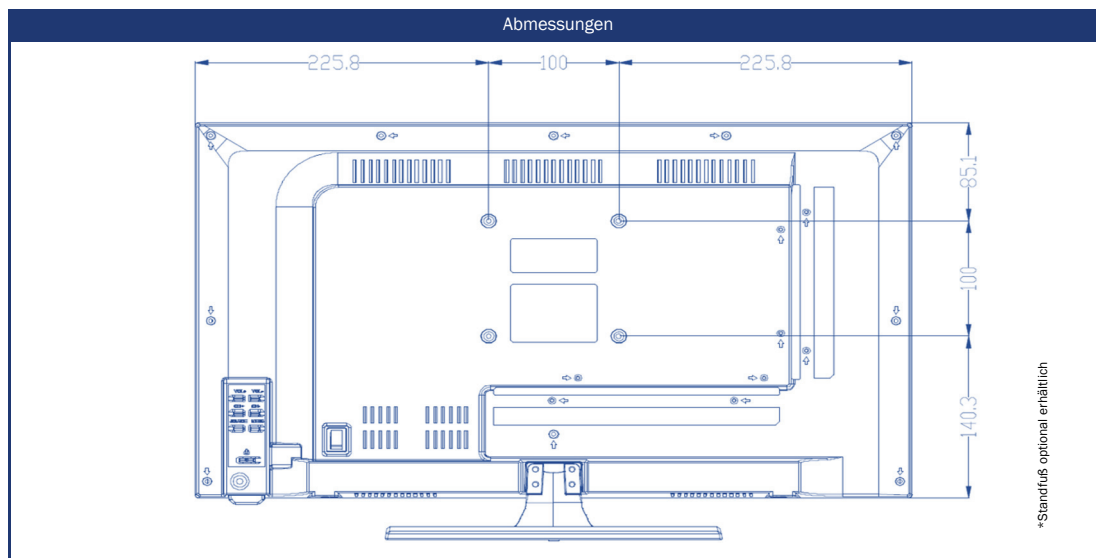

GERMAN QUALITY
- SINCE 1999 -
ASSEMBLED IN GERMANY

Modell	K24SBWPLUS	
SMART	SMART-Plattform²	webOS Hub⁵
	Netrange¹	-
	APP Store	Content Store
UPDATE	OTA (Over The Air) Update	•
	Manuelles Update via USB	-
STROMVERSORGUNG	Eingangsspannung	10,5 - 30 V DC
	Manueller Ein-/Ausschalter	•
	Jährlicher Energieverbrauch in kWh/1000h	17
	Leistungsaufnahme im Standby	< 0.5 W
	Energieeffizienzklasse	E
AUSSTATTUNG	Sleep Timer	•
	Graphisches OSD-Menü	deutsch / mehrsprachig
	Kindersicherung	•
	LG Channels / LG Fitness	• / -
	Smart Home: Matter IoT	-
	Apple AirPlay / HomeKit⁶	- / -
SCHUTZFUNKTIONEN	Korrosionsgeschützte Elektronik	•
	Überspannungsschutz	•
	Verpolungsschutz	•
ALLGEMEIN	Abmessungen mit Fuß (B x H x T)	551 x 365 x 175 mm
	Abmessungen ohne Fuß (B x H x T)	551 x 325 x 54 mm
	Gewicht (mit/ohne Fuß in kg)	3.90 kg / 3.70 kg
	Gehäusefarbe	anthrazit gebürstet
	VESA-Standard	100 x 100 mm
ZUBEHÖR³	TV-Gerät, Fernbedienung, DVB-T Antenne, 12V-Zigarettenanzünderkabel, Montagezubehör, Bedienungsanleitung	
ZULASSUNGEN	CE, UKCA, ECE-R10 (E24*10R06/02*4762*00)	
EAN CODE	Produkt-ID	K24SBWPLUS
	Interne Artikelnummer	990763
	EAN	4260037134314

RECHTLICHE HINWEISE

¹Produkte mit Netrange enthalten NetFront Browser BE von ACCESS Co. Ltd. ACCESS, das ACCESS Powered-Logo und NetFront sind Marken oder eingetragene Marken von ACCESS Co. Ltd. in Japan, den USA und / oder anderen Ländern. ²Streaming-Dienste sowie Apps können sich ohne Vorankündigung ändern oder vom Anbieter eingestellt werden. ³Streaming-Service-Verfügbarkeit variiert je nach Region. ⁴Zubehör kann je nach Region, Händler oder Ausstattungsvariante leicht abweichen. ⁵Google® und Android® sind Warenzeichen von Google Inc. ⁶webOS Hub und ThinQ sind Warenzeichen der LG Electronics Inc. ⁷Apple, das Apple-Logo, AirPlay und HomeKit, sind Warenzeichen der Apple Inc., die in den USA und weiteren Ländern und Regionen eingetragen sind. ⁸Die Bluetooth® -Wortmarke und Logos sind eingetragene Marken im Besitz von Bluetooth SIG, Inc. und werden von alphatronics unter Lizenz verwendet. Weitere genannte Namen oder Bezeichnungen können die Warenzeichen bzw. eingetragenen Warenzeichen der jeweiligen Eigentümer sein.

Hochwertiges Anschlusskabel
Inklusive patentiertem PRO CAR-Anschlusskabel für einen sicheren Halt im Fahrzeug.