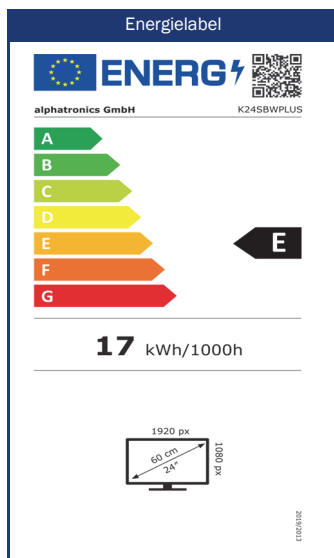

GERMAN QUALITY
- SINCE 1999 -
ASSEMBLED IN GERMANY

Modell	K24SBWPLUS	
SMART	SMART-Plattform²	webOS Hub⁵
	Netrange¹	-
	APP Store	Content Store
UPDATE	OTA (Over The Air) Update	•
	Manuelles Update via USB	-
STROMVERSORGUNG	Eingangsspannung	10,5 - 30 V DC
	Manueller Ein-/Ausschalter	•
	Jährlicher Energieverbrauch in kWh/1000h	17
	Leistungsaufnahme im Standby	< 0.5 W
	Energieeffizienzklasse	E
AUSSTATTUNG	Sleep Timer	•
	Graphisches OSD-Menü	deutsch / mehrsprachig
	Kindersicherung	•
	LG Channels / LG Fitness	• / -
	Smart Home: Matter IoT	-
	Apple AirPlay / HomeKit⁶	- / -
SCHUTZFUNKTIONEN	Korrosionsgeschützte Elektronik	•
	Überspannungsschutz	•
	Verpolungsschutz	•
ALLGEMEIN	Abmessungen mit Fuß (B x H x T)	551 x 365 x 175 mm
	Abmessungen ohne Fuß (B x H x T)	551 x 325 x 54 mm
	Gewicht (mit/ohne Fuß in kg)	3.90 kg / 3.70 kg
	Gehäusefarbe	anthrazit gebürstet
	VESA-Standard	100 x 100 mm
ZUBEHÖR³	TV-Gerät, Fernbedienung, DVB-T Antenne, 12V-Zigarettenanzünderkabel, Montagezubehör, Bedienungsanleitung	
ZULASSUNGEN	CE, UKCA, ECE-R10 (E24*10R06/02*4762*00)	
EAN CODE	Produkt-ID	K24SBWPLUS
	Interne Artikelnummer	990763
	EAN	4260037134314

RECHTLICHE HINWEISE

¹Produkte mit Netrange enthalten NetFront Browser BE von ACCESS Co. Ltd. ACCESS, das ACCESS Powered-Logo und NetFront sind Marken oder eingetragene Marken von ACCESS Co. Ltd. in Japan, den USA und / oder anderen Ländern. ²Streaming-Dienste sowie Apps können sich ohne Vorankündigung ändern oder vom Anbieter eingestellt werden. ³Streaming-Service-Verfügbarkeit variiert je nach Region. ⁴Zubehör kann je nach Region, Händler oder Ausstattungsvariante leicht abweichen. ⁵Google® und Android® sind Warenzeichen von Google Inc. ⁶webOS Hub und ThinQ sind Warenzeichen der LG Electronics Inc. ⁷Apple, das Apple-Logo, AirPlay und HomeKit, sind Warenzeichen der Apple Inc., die in den USA und weiteren Ländern und Regionen eingetragen sind. ⁸Die Bluetooth® -Wortmarke und Logos sind eingetragene Marken im Besitz von Bluetooth SIG, Inc. und werden von alphatronics unter Lizenz verwendet. Weitere genannte Namen oder Bezeichnungen können die Warenzeichen bzw. eingetragenen Warenzeichen der jeweiligen Eigentümer sein.

Hochwertiges Anschlusskabel
Inklusive patentiertem PRO CAR-Anschlusskabel für einen sicheren Halt im Fahrzeug.